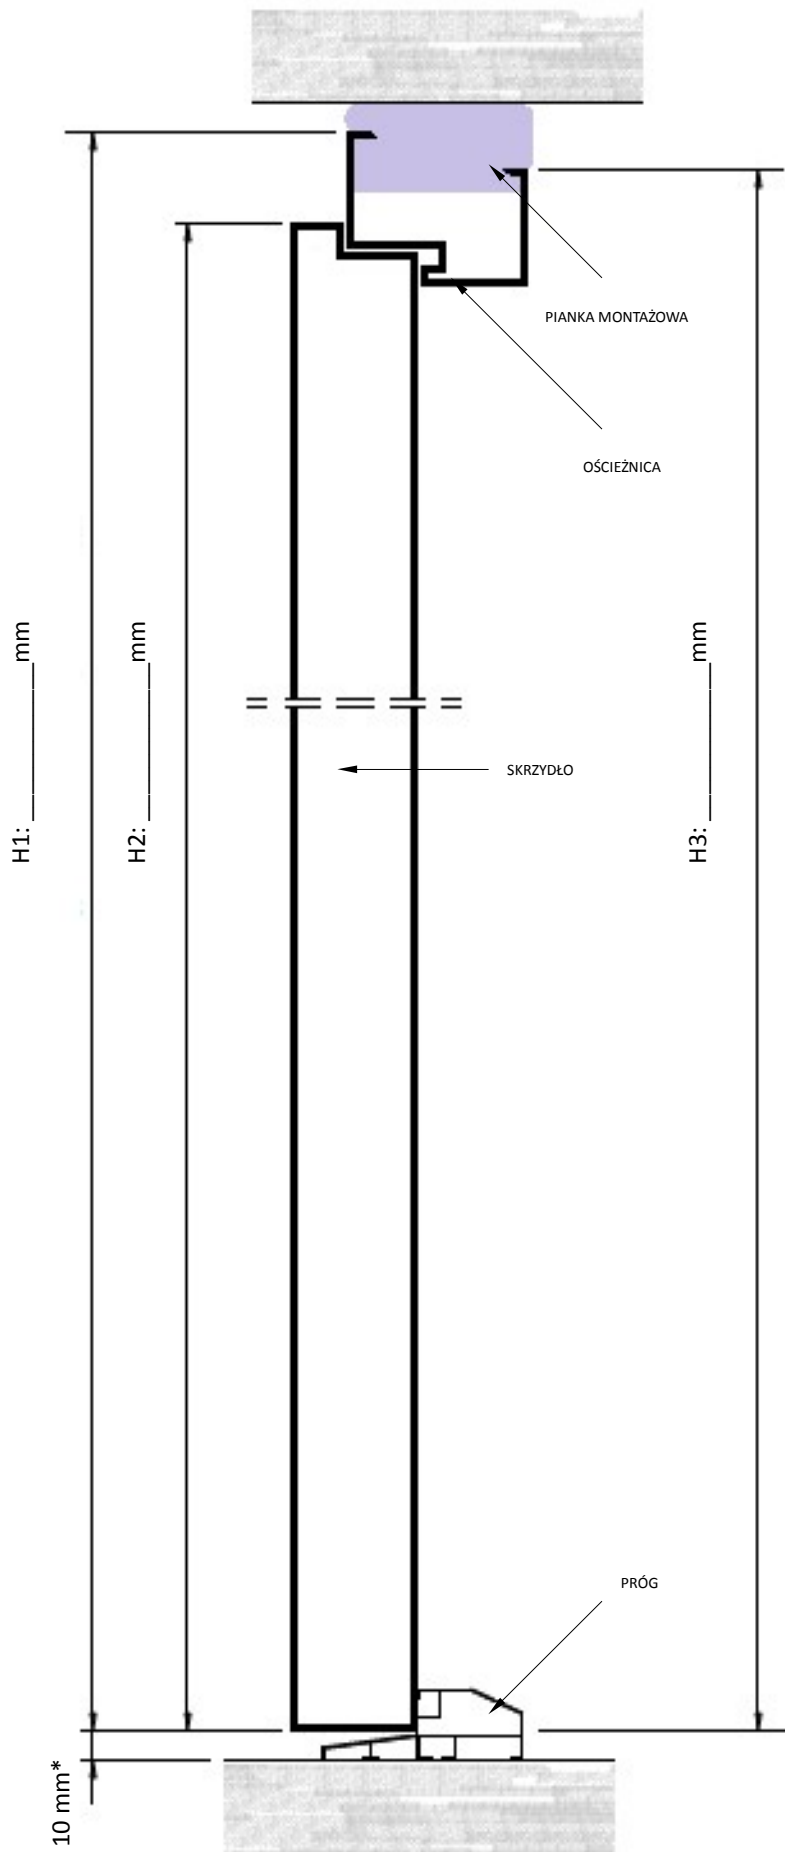

DRZWI SKRACANE

W celu zamówienia usługi skracania drzwi, prosimy o zaznaczenie na rysunku jednego z trzech wymiarów: H1, H2 lub H3;

Koszt skrócenia skrzydła to 65 zł netto.
Nie skracamy ościeżnic.

* - zalecany luz montażowy