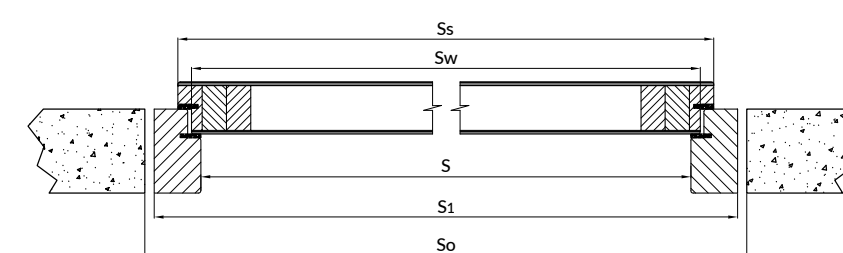

Drzwi klatkowe z ościeżnicą stałą - grubość 55 mm.
Przekrój - pionowy i poziomy.

Szerokość skrzydła	S_(mm)	Ss_(mm)	So_(mm)	S1_(mm)	Sw_(mm)	H_(mm)	Hs_(mm)	Ho_(mm)	H1_(mm)	Hw_(mm)
„90°”	900	949	1020	1000	920	2005	2040	2095	2075	2012