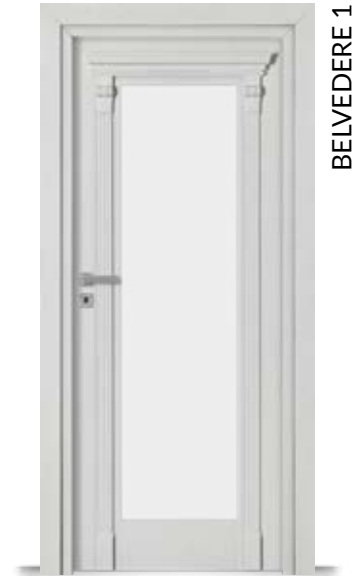

BELVEDERE 1