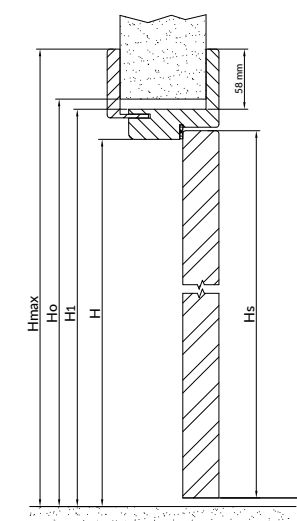

Cennik ościeżnic regulowanych z drewnianymi listwami rogowymi (wersja dębowa)
(futryna w 100% drewniana z drewnianymi listwami rogowymi)

Zakres grubości muru [mm]	90-110	110-130	130-150	150-170	170-190	190-210	210-230	230-250	250-270	270-290	290-310
Cena	910 zł	980 zł	1 050 zł	1 120 zł	1 190 zł	1 260 zł	1 330 zł	1 400 zł	1 470 zł	1 540 zł	1 610 zł

Cennik ościeżnic regulowanych z drewnianymi listwami rogowymi (wersja Matrix)
(futryna w 100% drewniana z drewnianymi listwami rogowymi)

Zakres grubości muru [mm]	90-110	110-130	130-150	150-170	170-190	190-210	210-230	230-250	250-270	270-290	290-310
Cena	910 zł	980 zł	1 050 zł	1 120 zł	1 190 zł	1 260 zł	1 330 zł	1 400 zł	1 470 zł	1 540 zł	1 610 zł

* Elementy środkowe w ościeżnicach do szerokości 310 mm wykonane są bez łączeń z jednego elementu.
** Istnieje możliwość wykonania ościeżnicy powyżej 310 mm z elementami środkowymi łączonymi z 2 elementów.

Drzwi wewnętrzne / dopłaty