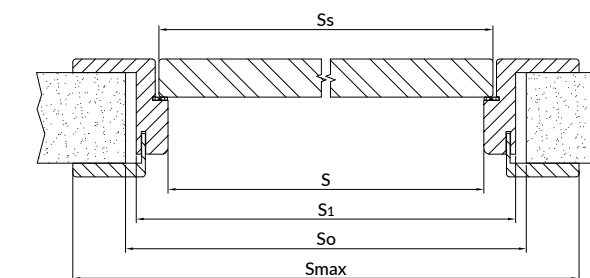

Drzwi wewnętrzne bezprzylgowe z ościeżnicą jednostronnie regulowaną - grubość 42 mm.
Przekrój - pionowy i poziomy.

Szerokość skrzydła	S_(mm)	Ss_(mm)	So_(mm)	S1_(mm)	Smax_(mm)	H_(mm)	Hs_(mm)	Ho_(mm)	H1_(mm)	Hmax_(mm)
„70°”	726	748	836	796	912	2030	2034	2080	2065	2127
„80°”	826	848	936	896	1012	2030	2034	2080	2065	2127
„90°”	926	948	1036	996	1112	2030	2034	2080	2065	2127
„100°”	1026	1048	1136	1096	1212	2030	2034	2080	2065	2127