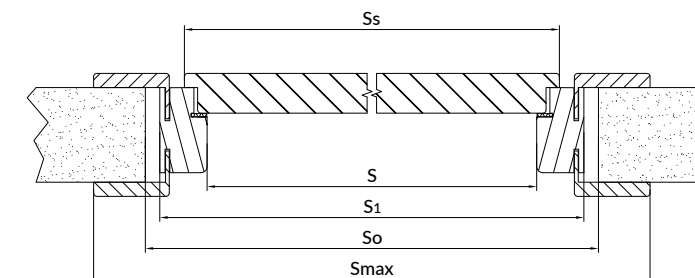

Drzwi wewnętrzne przylgowe z ościeżnicą dwustronnie regulowaną - grubość 42 mm.
Przekrój - pionowy i poziomy.

Szerokość skrzydła	S_(mm)	Ss_(mm)	So_(mm)	S1_(mm)	Smax_(mm)	H_(mm)	Hs_(mm)	Ho_(mm)	H1_(mm)	Hmax_(mm)	Hw_(mm)
„70°”	700	748	830	800	940	2015	2034	2080	2065	2135	2020
„80°”	800	848	930	900	1040	2015	2034	2080	2065	2135	2020
„90°”	900	948	1030	1000	1140	2015	2034	2080	2065	2135	2020
„100°”	1000	1048	1130	1100	1240	2015	2034	2080	2065	2135	2020