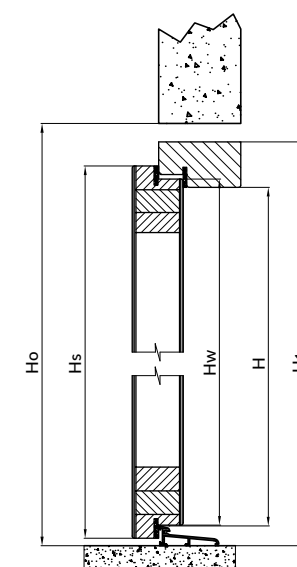

S - szerokość ościeżnicy w świetle
Ss - szerokość skrzydła
So - szerokość otworu w ścianie
S1 - całkowita szerokość ościeżnicy
Sw - szerokość skrzydła we wregu
Smax - szerokość całkowita drzwi z opaskami
H - wysokość w świetle ościeżnicy
Hs - wysokość skrzydła
Ho - wysokość otworu w ścianie
H1 - całkowita wysokość ościeżnicy
Hw - wysokość skrzydła we wregu
Hmax - wysokość całkowita drzwi z opaskami