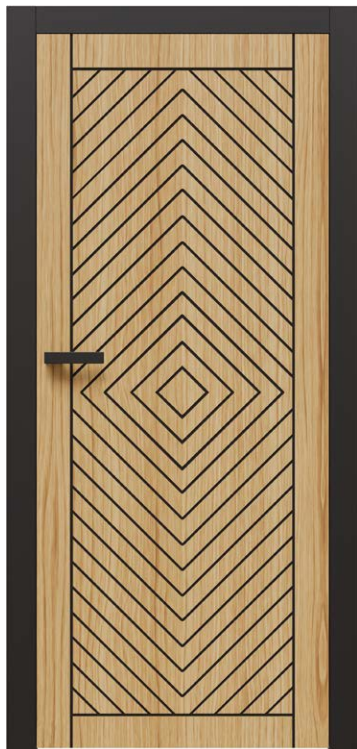

3500 zł netto

S Standard bez dopłaty D Opcja z dopłatą
Klamki i szyldy za dopłatą str. 48-49

Skrzydło

Ościeżnica

Konstrukcja

Malowanie

Op-art

Iluzja