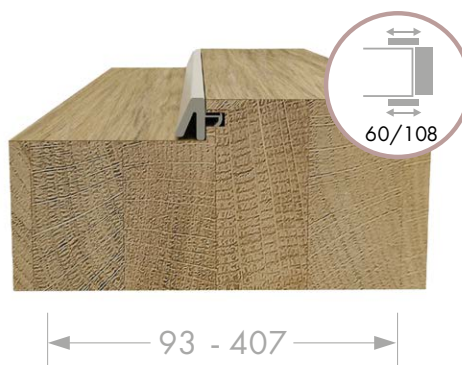

Ościeżnica regulowana PREMIUM

C AL / BW / OW / RAL dąb

Ościeżnica regulowana PODSTAWOWA

CAL / BW / OW / RAL dąb

Ościeżnica stała

CAL / BW / OW / RAL dąb

Ościeżnica ukryta

Ościeżnica ukryta w murze

1. Ościeżnica regulowana podstawowa Listwa opaskowa 60/20 lub 80/20

	Standard	Premium	Soft
Przylgowe	1750	2050	1750
Bp niewid.	2200	2500	2200

2. Ościeżnica regulowana z koroną plus i listwą ozdobną 73/20 mm lub 93/20 mm