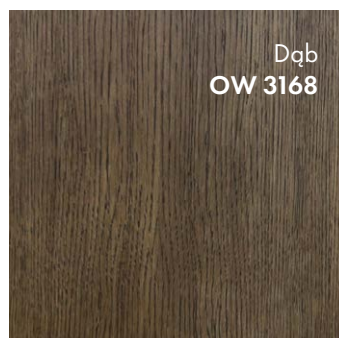

Wszystkie lakiery (CAL, BW) są wodorozcieńczalne, dzięki czemu są przyjazne środowisku oraz użytkownikom pomieszczeń.

Na Twoje życzenie stosujemy także olejowoski (OW). Oleje wnika głęboko w strukturę drewna wypełniając pory i chronią je przed szkodliwym działaniem wody.