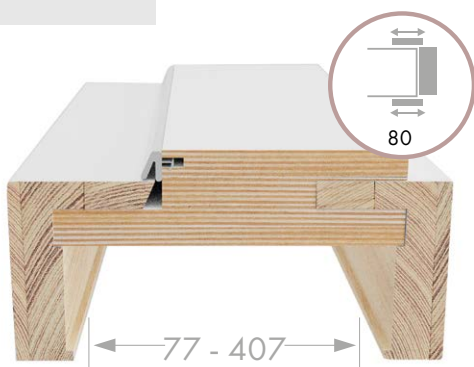

Ościeżnice

❗ Uwaga: głębokość ościeżnicy w podanych zakresach nie wpływa na jej cenę. Głębsze ościeżnice są możliwe do wykonania za dopłatą.

Ościeżnica regulowana SOFT

RAL gładki (Malowana na kolor bez widocznej struktury drewna)