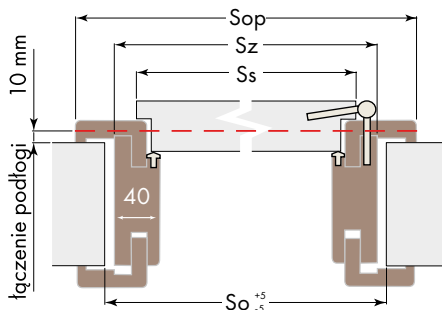

Dopłata

Drzwi Rewersyjne	900,00*
Ogranicznik otwarcia	250,00

* Tylko opaski 80 mm.

Standardowe wymiary drzwi

Ościeżnica regulowana opaski 60 (80)mm
skrzydło przylgowe

Dla standardowej wysokości drzwi:
Hz=2043
Hsp=2017
Hop=2075(2095)
Ho=2058⁺⁵₋₅