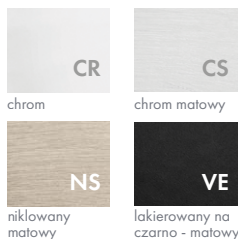

Kolor: BW 05 

4573 zł netto

Arabeska 10s

-  Materiał: Dąb
-  Kolor: OW 3188
-  Szyba bezpieczna mleczna

5235 zł netto

Opera

Materiał: Dąb 

Kolor: OW 3514 

CAL, BW - bejca wcierana / OW - olejowosk

Jeszcze więcej natury

Okleina: „dąb sękaty”

Okleina dąb sękaty (występująca wyłącznie na skrzydle drzwiowym!) najlepiej oddaje piękno i niepowtarzalność Natury. Każdy kawałek drewna jest wyjątkowy, posiada własne wzory usłojenia, mniejsze lub większe sęki, które dodają charakteru Twoim drzwiom.

- ❶ Uwaga! Powierzchnia skrzydła, gdzie występują naturalne ubytki okleiny jest uzupełniana ciemnym wypełnieniem

Klamki

- 🔧 Łatwiejszy montaż!
Nawiercenie na klamkę w cenie!*

Klamka – biżuteria drzwi

Ogromny wybór dostępnych na rynku klamek czy pochwytów, zwanych przez nas biżuterią drzwiową, przyprawia o zawrót głowy. Ich dobór to indywidualna sprawa naszych Klientów. Ze swojej strony proponujemy klamki starannie dobrane do każdej kolekcji.

NOVA 3.0

Dostępna w kolorach:

Cena: 182 zł netto

Szyld dolny
klucz/wkładka

Cena: 99 zł netto

Blokada WC

Cena: 182 zł netto

LUKSUSOWA