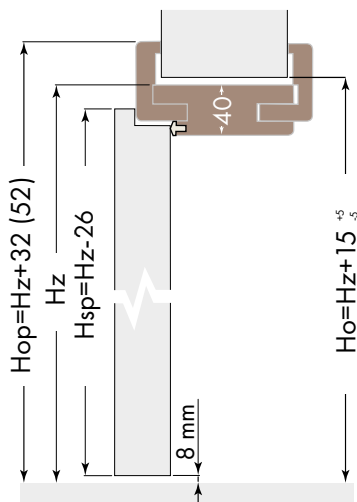

Dopłata

Drzwi Rewersyjne	900,00*
Ogranicznik otwarcia	250,00

* Tylko opaski 80 mm.

Standardowe wymiary drzwi

Ościeżnica regulowana opaski 60 (80)mm
skrzydło przylgowe

Dla standardowej wysokości drzwi:
Hz=2043
Hsp=2017
Hop=2075(2095)
Ho=2058⁺⁵₋₅