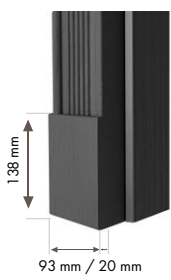

Standard	Premium	Soft
Bp niewid.	3950	4250	nd
			Dwustronna