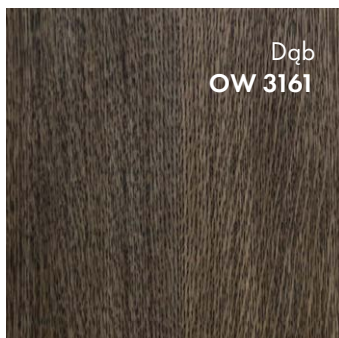

CAL, BW - bejca wcierana / OW - olejowosk