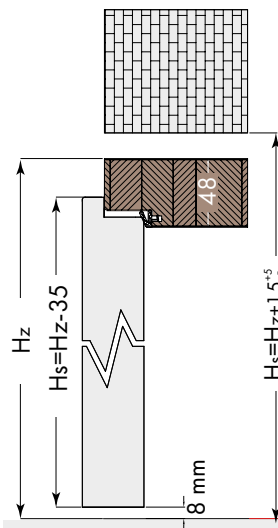

Ościeżnica regulowana opaski 60 (80)mm
skrzydło bezprzylgowe

Dla standardowej wysokości drzwi:
Hz=2043
Hsb=2005
Hop=2075(2095)
Ho=2058⁺⁵₋₅

Ościeżnica z panelem

Ościeżnica z stałą

Dla standardowej wysokości drzwi:
Hz=2052
Hs=2017
Ho=2067⁺⁵₋₅