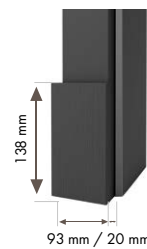

Standard	Premium	Soft
Bp niewid.	3200	3500	3300
			Korona na drugą stronę 450,- netto

Do drzwi wyższych niż 2200 mm (wysokość skrzydła) dodajemy czwarty zawias gratis!

Przyłgowe - ościeżnica z trzema zawiasami widocznymi / Bp niewid. - ościeżnica bezprzyłgowa z trzema zawiasami niewidocznymi / nd - niedostępne