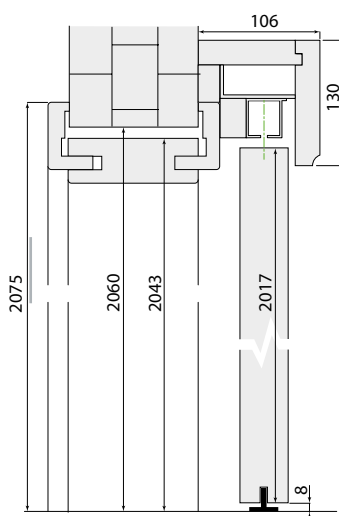

SYSTEM PRZESUWNY NAŚCIENNY: