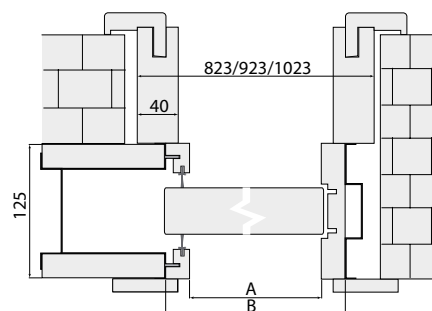

SYSTEM PRZESUWNY POJEDYNCZY Dostosawny do ściany z kasetą 125 mm

SYSTEM PRZESUWNY PODWÓJNY do ścian kartonowo-gipsowych:

SYSTEM PRZESUWNY PODWÓJNY Dostosawny do ściany z kasetą 125 mm

SYSTEM NAŚCIENNY (pojedynczy i podwójny)