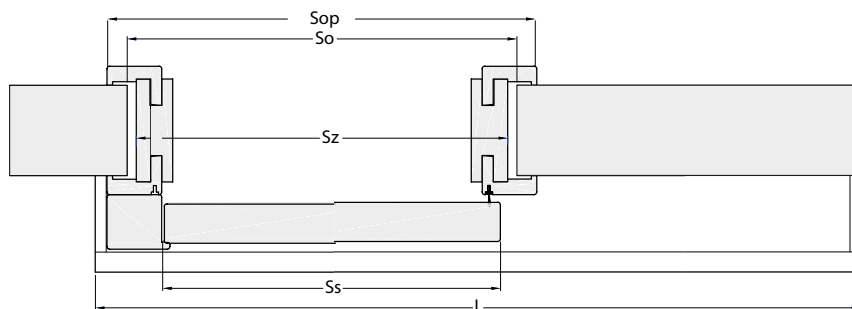

SYSTEM PRZESUWNY NAŚCIENNY Jednoskrzydłowy