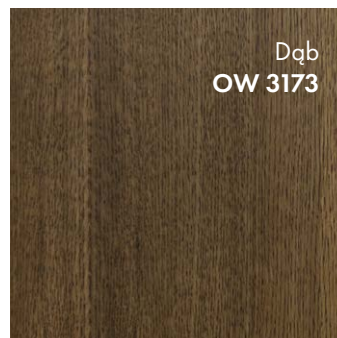

CAL, BW - bejca wcierana / OW - olejowosk