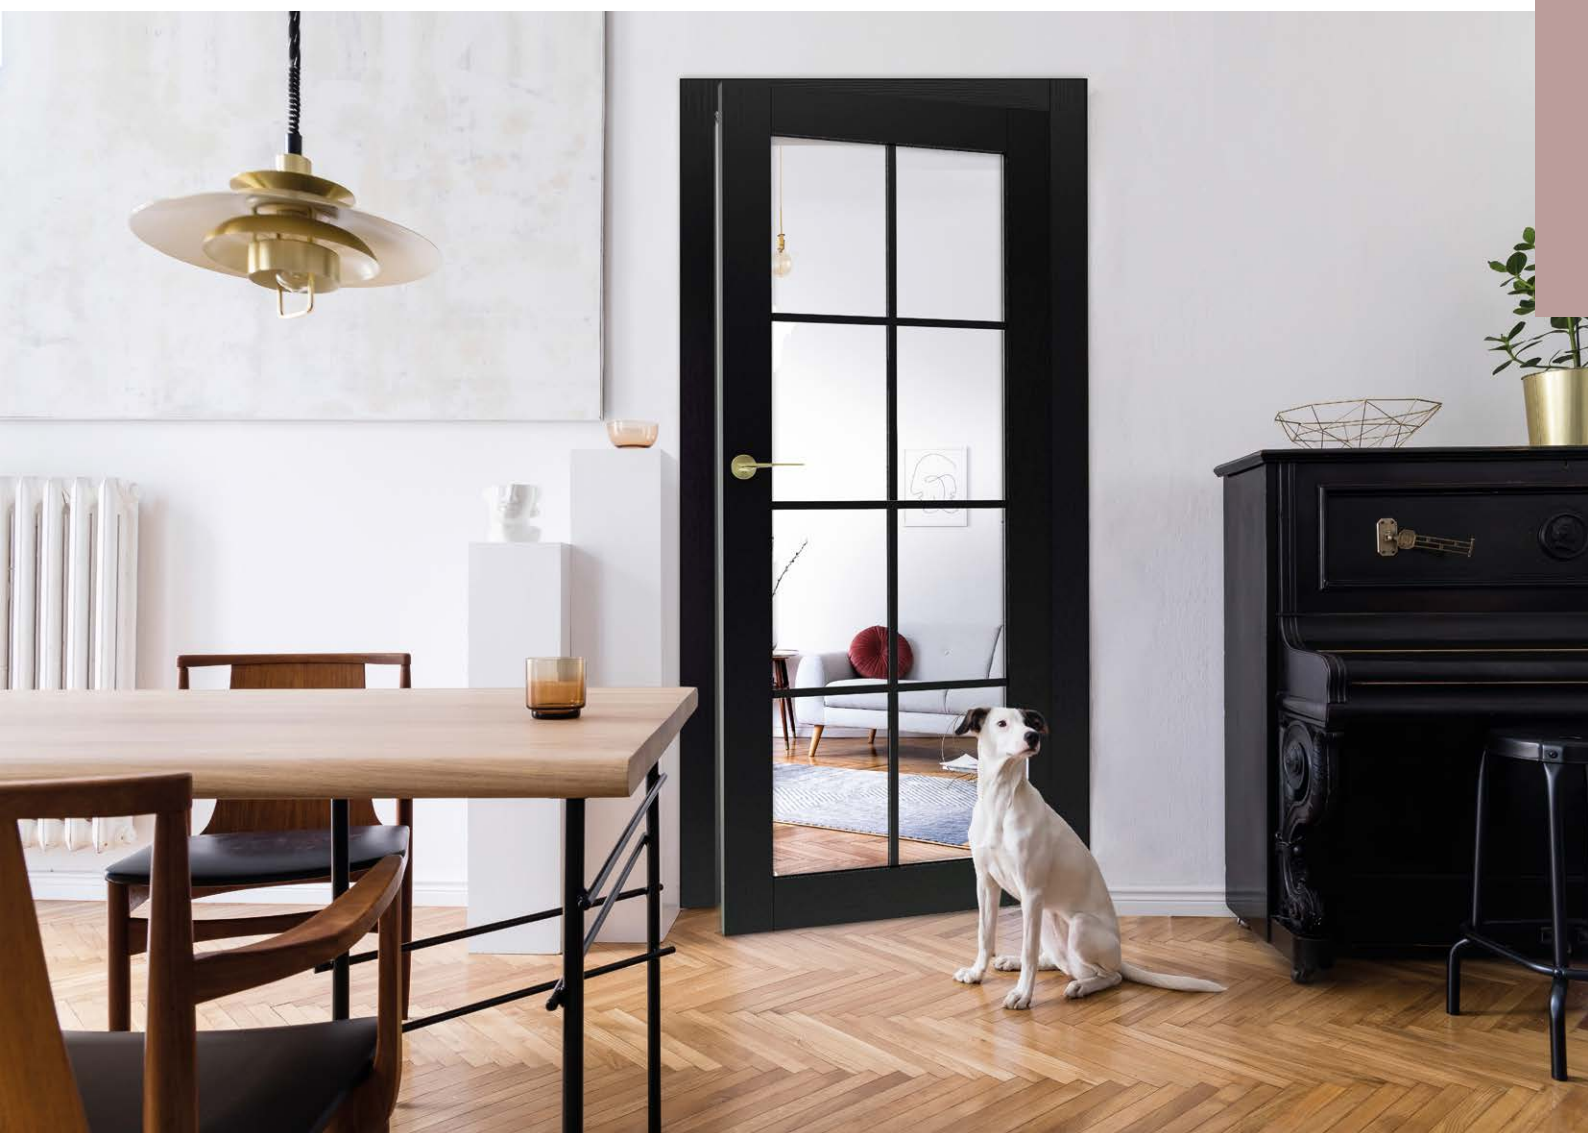

3173 zł netto

Ⓢ Standard bez dopłaty ⓓ Opcja z dopłatą
Klamki i szyldy za dopłatą str. 48-49

Skrzydło

Ościeżnica

Konstrukcja

Malowanie

1/17 | Model: NTP
Kolor: Dqb RAL 9005 X-mat | szyba bezpieczna okienna

2/17 | Model: Sultan loft
Kolor: Dqb RAL 9005 X-mat | szyba bezpieczna okienna