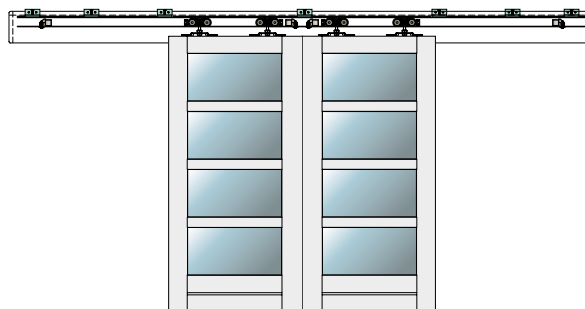

SYSTEM PRZESUWNY NAŚCIENNY Dwuskrzydłowy