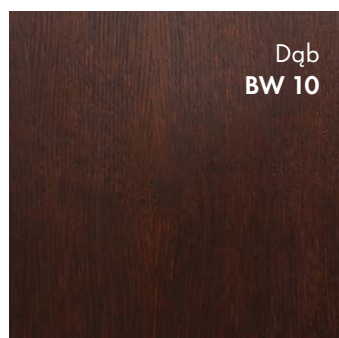

Skrzydło

Ościeżnica

Konstrukcja

Malowanie

Kolorystyka

Wszystkie lakiery (CAL, BW) są wodorozcieńczalne, dzięki czemu są przyjazne środowisku oraz użytkownikom pomieszczeń.

Na Twoje życzenie stosujemy także olejowoski (OW). Oleje wnika głęboko w strukturę drewna wypełniając pory i chronią je przed szkodliwym działaniem wody.