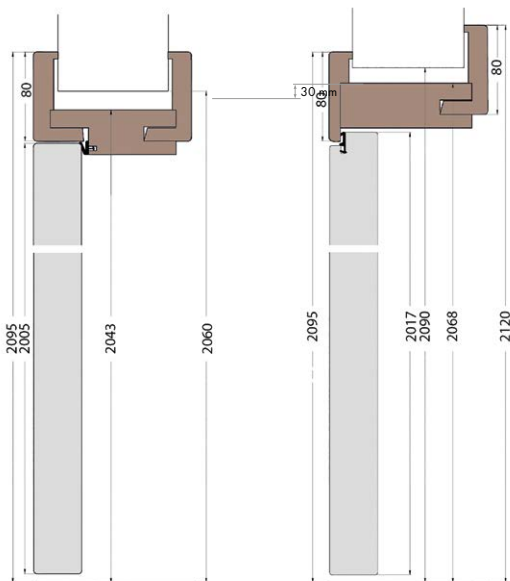

Porównanie wysokości drzwi tradycyjnych i rewersyjnych

drzwi tradycyjne

drzwi rewersyjne