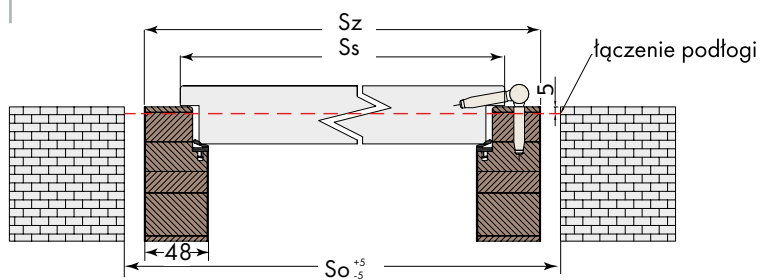

Ościeżnica regulowana opaski 60 (80)mm
skrzydło bezprzylgowe

Dla standardowej wysokości drzwi:
Hz=2043
Hsb=2005
Hop=2075(2095)
Ho=2058⁺⁵₋₅

Ościeżnica z panelem

Ościeżnica z stałą

Dla standardowej wysokości drzwi:
Hz=2052
Hs=2017
Ho=2067⁺⁵₋₅