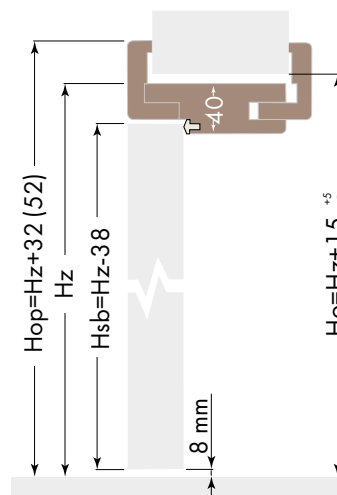

Ościeżnica regulowana opaski 60 (80)mm
skrzydło bezprzylgowe

Dla standardowej wysokości drzwi:
Hz=2043
Hsb=2005
Hop=2075(2095)
Ho=2058⁺⁵₋₅