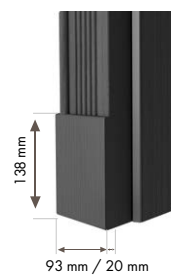

6. Ościeżnica regulowana RETRO z koroną plus i listwą ozdobną 93/20

	Standard	Premium	Soft
Bp niewid.	4400	4700	nd
			Korona plus na drugą stronę 450 zł netto