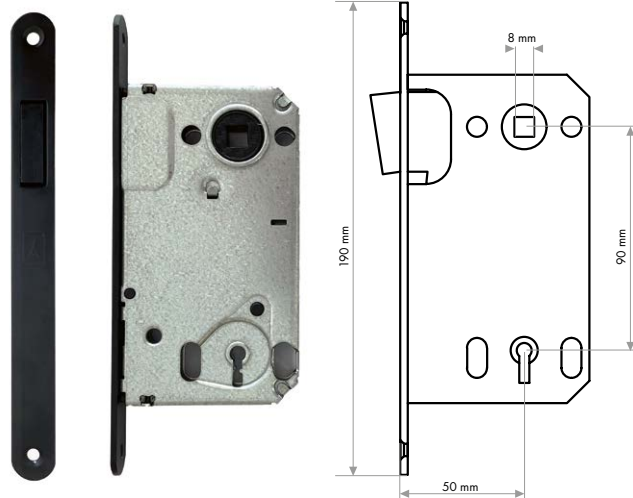

Zamki

Standardowo we wszystkich drzwiach montujemy zamki magnetyczne bez dopłaty

dostępny w kolorach:
biały, czarny, złoty

Zamek na klucz