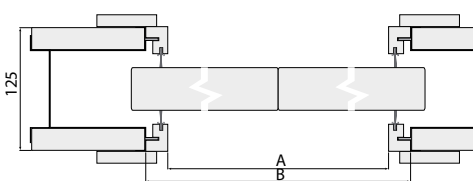

SYSTEM PRZESUWNY PODWÓJNY do ścian kartonowo-gipsowych: