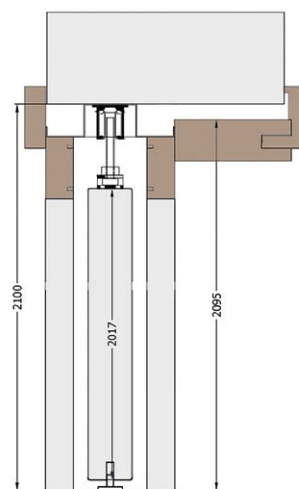

Systemy przesuwne

SYSTEM WEWNĄTRZŚCIENNY (pojedynczy i podwójny)

To realna oszczędność przestrzeni użytkowej. Dzięki temu, że jest ukryty wewnątrz ściany pozwala na swobodne gospodarowanie miejscem tuż przy niej. Idealne dla tych, którzy chcą swobodnie aranżować wnętrze nie martwiąc się o przestrzeń, którą normalnie zajęłoby skrzydło drzwiowe.

Rozmiar	Szerokość skrzydła	A	B	C
G 90	943	926	970	1946
GG90	943+943	1846	1890	3810
G80	843	826	870	1746
GG80	843+843	1646	1690	3410
G70	743	726	770	1546
GG70	743+743	1446	1490	3010

SYSTEM PRZESUWNY POJEDYNCZY do ścian kartonowo-gipsowych:

SYSTEM PRZESUWNY POJEDYNCZY Dostosawny do ściany z kasetą 125 mm

SYSTEM PRZESUWNY PODWÓJNY do ścian kartonowo-gipsowych:

SYSTEM PRZESUWNY PODWÓJNY Dostosawny do ściany z kasetą 125 mm