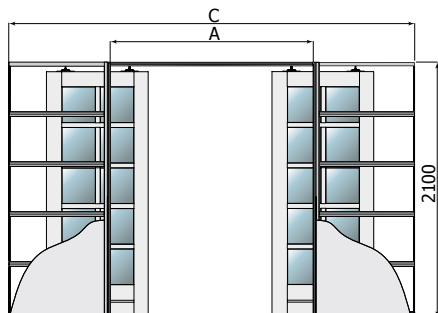

SYSTEM PRZESUWNY POJEDYNCZY Dostosawny do ściany z kasetą 125 mm