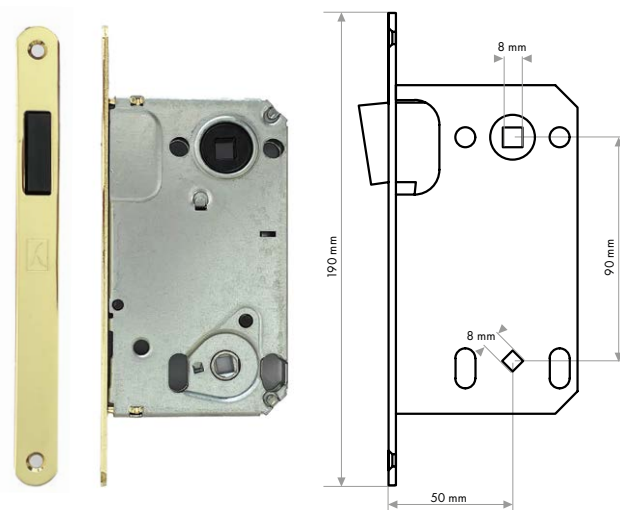

Zawiasy

ZAWIAS NIEWIDOCZNY do drzwi bezprzylgowych

- Zawias wpuszczany niewidoczny do drzwi bezprzylgowych
- Regulacja 3D
- Standardowy kolor CR, czarne i białe
- Kolor biały niedostępny w ościeżnicach RETRO
- W komplecie przykręcane osłonki

ZAWIAS WIDOCZNY do drzwi przylgowych

- Zawias czopowy, widoczny do drzwi przylgowych
- Regulacja 3D
- Standardowy kolor AH1
- Osłonki za dopłatą (str. 63)

Zamki

Standardowo we wszystkich drzwiach montujemy zamki magnetyczne bez dopłaty

dostępny w kolorach:
biały, czarny, złoty

Zamek WC