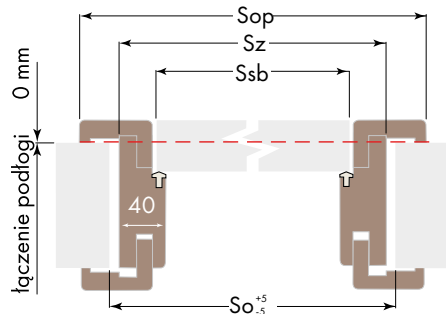

Ościeżnica regulowana opaski 60 (80)mm
skrzydło bezprzylgowe

Dla standardowej wysokości drzwi:
Hz=2043
Hsb=2005
Hop=2075(2095)
Ho=2058⁺⁵₋₅