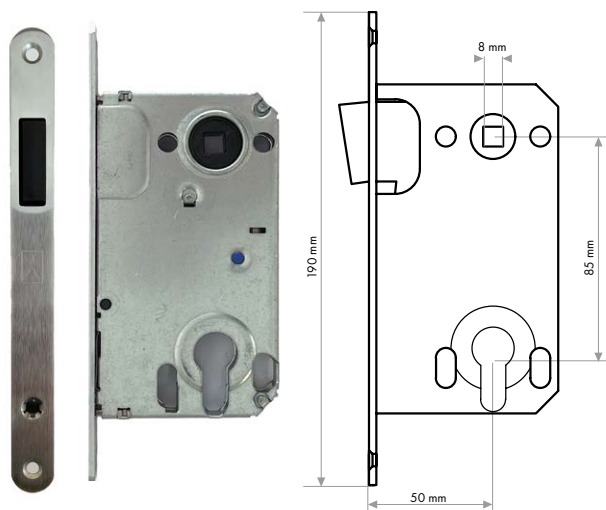

Zamek na wkładkę patentową