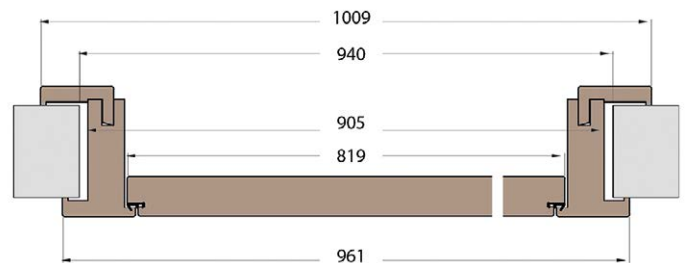

Szerokość drzwi rewersyjnych