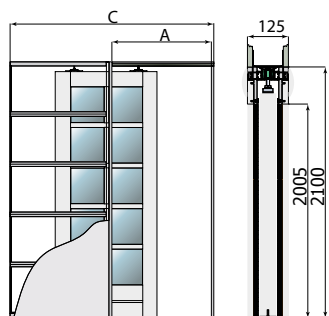

Systemy przesuwne

SYSTEM WEWNĄTRZŚCIENNY (pojedynczy i podwójny)

To realna oszczędność przestrzeni użytkowej. Dzięki temu, że jest ukryty wewnątrz ściany pozwala na swobodne gospodarowanie miejscem tuż przy niej. Idealne dla tych, którzy chcą swobodnie aranżować wnętrze nie martwiąc się o przestrzeń, którą normalnie zajęłoby skrzydło drzwiowe.

Rozmiar	Szerokość skrzydła	A	B	C
G 90	943	926	970	1946
GG90	943+943	1846	1890	3810
G80	843	826	870	1746
GG80	843+843	1646	1690	3410
G70	743	726	770	1546
GG70	743+743	1446	1490	3010

SYSTEM PRZESUWNY POJEDYNCZY do ścian kartonowo-gipsowych:

SYSTEM PRZESUWNY POJEDYNCZY Dostosawny do ściany z kasetą 125 mm

SYSTEM PRZESUWNY PODWÓJNY do ścian kartonowo-gipsowych:

SYSTEM PRZESUWNY PODWÓJNY Dostosawny do ściany z kasetą 125 mm