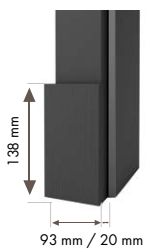

Standard	Premium	Soft
Bp niewid.	2750	3050	2850
			Dwustronna