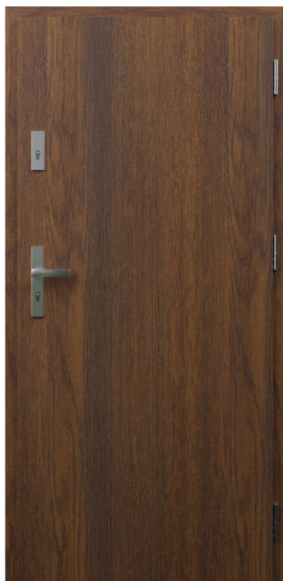

	FD-25/21/B	FD-25/12
SZEROKOŚĆ CAŁKOWITA OŚCIEŻNICY (Sc)	864 mm	874 mm
WYSOKOŚĆ CAŁKOWITA OŚCIEŻNICY (Hc)	2075 mm	2080 mm
SUGEROWANA SZEROKOŚĆ OTWORU MONTAŻOWEGO (Som)	885 mm	815 mm
SUGEROWANA WYSOKOŚĆ OTWORU MONTAŻOWEGO (Hom)	2085 mm	2050 mm

KATALOGOWA CENA NETTO: 2 475,00 PLN

OFERTA DRZWI "OD RĘKI" - magazyn Sulejówek

DRZWI HETMAN 55

KLASA IZOLACYJNOŚCI AKUSTYCZNEJ

ANTRACYT CIEMNY

ZŁOTY DĄB

CIEMNY ORZECH

WYPEŁNIENIE	STYROPIAN
TŁOCZENIE	GLADKIE
PRZESZKLENIE	BRAK
APLIKACJA	BRAK
KOLOR	ANTRACYT CIEMNY / ZŁOTY DĄB / CIEMNY ORZECH
SZEROKOŚĆ	80"N"
KIERUNEK OTWIERANIA	LEWE DO WEWNĄTRZ/NA ZEWNĄTRZ ORAZ PRAWO DO WEWNĄTRZ/NA ZEWNĄTRZ
OŚCIEŻNICA	FD-25/21/B LUB 25/12
RODZAJ PROGU	PRÓG STAŁOWY ZINTEGROWANY
KLAMKA	AXA ROYAL
WKŁADKI	WKŁADKA + GAŁKOWKŁADKA W SYSTEMIE 1 KLUCZA NIKIEL, KL. B
WIZJER	OPCJONALNIE (ZA DOPLATĄ)
ZAMEK	STANDARD
ZAWIASY	STANDARD
AKCESORIA DODATKOWE	BRAK
SPOSÓB DOSTAWY	SKRZYDŁO Z OŚCIEŻNICĄ JAKO KOMPLET