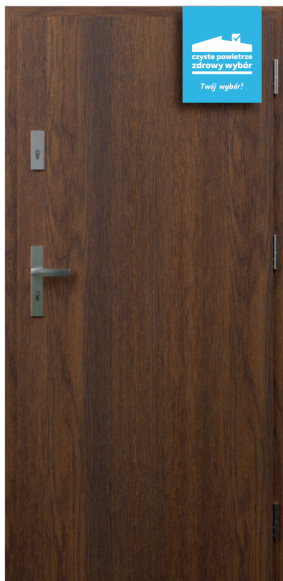

OFERTA DRZWI "OD RĘKI" - magazyn Sulejówek

DRZWI GR. 55 mm

ANTRACYT CIEMNY

ZŁOTY DĄB

CIEMNY ORZECH

WYPEŁNIENIE	STYROPIAN
WSKAŹNIK IZOLACYJNOŚCI CIEPLNEJ	Ud = 1,3 W/(m²*K)
TŁOCZENIE	GLADKIE
PRZESZKLENIE	BRAK
APLIKACJA	BRAK
KOLOR	ANTRACYT CIEMNY / ZŁOTY DĄB / CIEMNY ORZECH
SZEROKOŚĆ	80"N"
KIERUNEK OTWIERANIA	LEWE DO WEWNĄTRZ/NA ZEWNĄTRZ ORAZ PRAWO DO WEWNĄTRZ/NA ZEWNĄTRZ
OŚCIEŻNICA	FD-25/21/B LUB 25/12
RODZAJ PROGU	PRÓG STALOWY ZINTEGROWANY
KLAMKA	STP-H INOX
WKŁADKI	WKŁADKA + GAŁKOWKŁADKA W SYSTEMIE 1 KLUCZA NIKIEL
WIZJER	OPCJONALNIE (ZA DOPLĄTĄ)
ZAMEK	STANDARD
ZAWIASY	STANDARD
AKCESORIA DODATKOWE	BRAK
SPOSÓB DOSTAWY	SKRZYDŁO Z OŚCIEŻNICĄ JAKO KOMPLET

	FD-25/21/B	FD-25/12
SZEROKOŚĆ CAŁKOWITA OŚCIEŻNICY (Sc)	864 mm	874 mm
WYSOKOŚĆ CAŁKOWITA OŚCIEŻNICY (Hc)	2075 mm	2080 mm
SUGEROWANA SZEROKOŚĆ OTWORU MONTAŻOWEGO (Som)	885 mm	815 mm
SUGEROWANA WYSOKOŚĆ OTWORU MONTAŻOWEGO (Hom)	2085 mm	2050 mm

KATALOGOWA CENA NETTO: 1 965,00 PLN